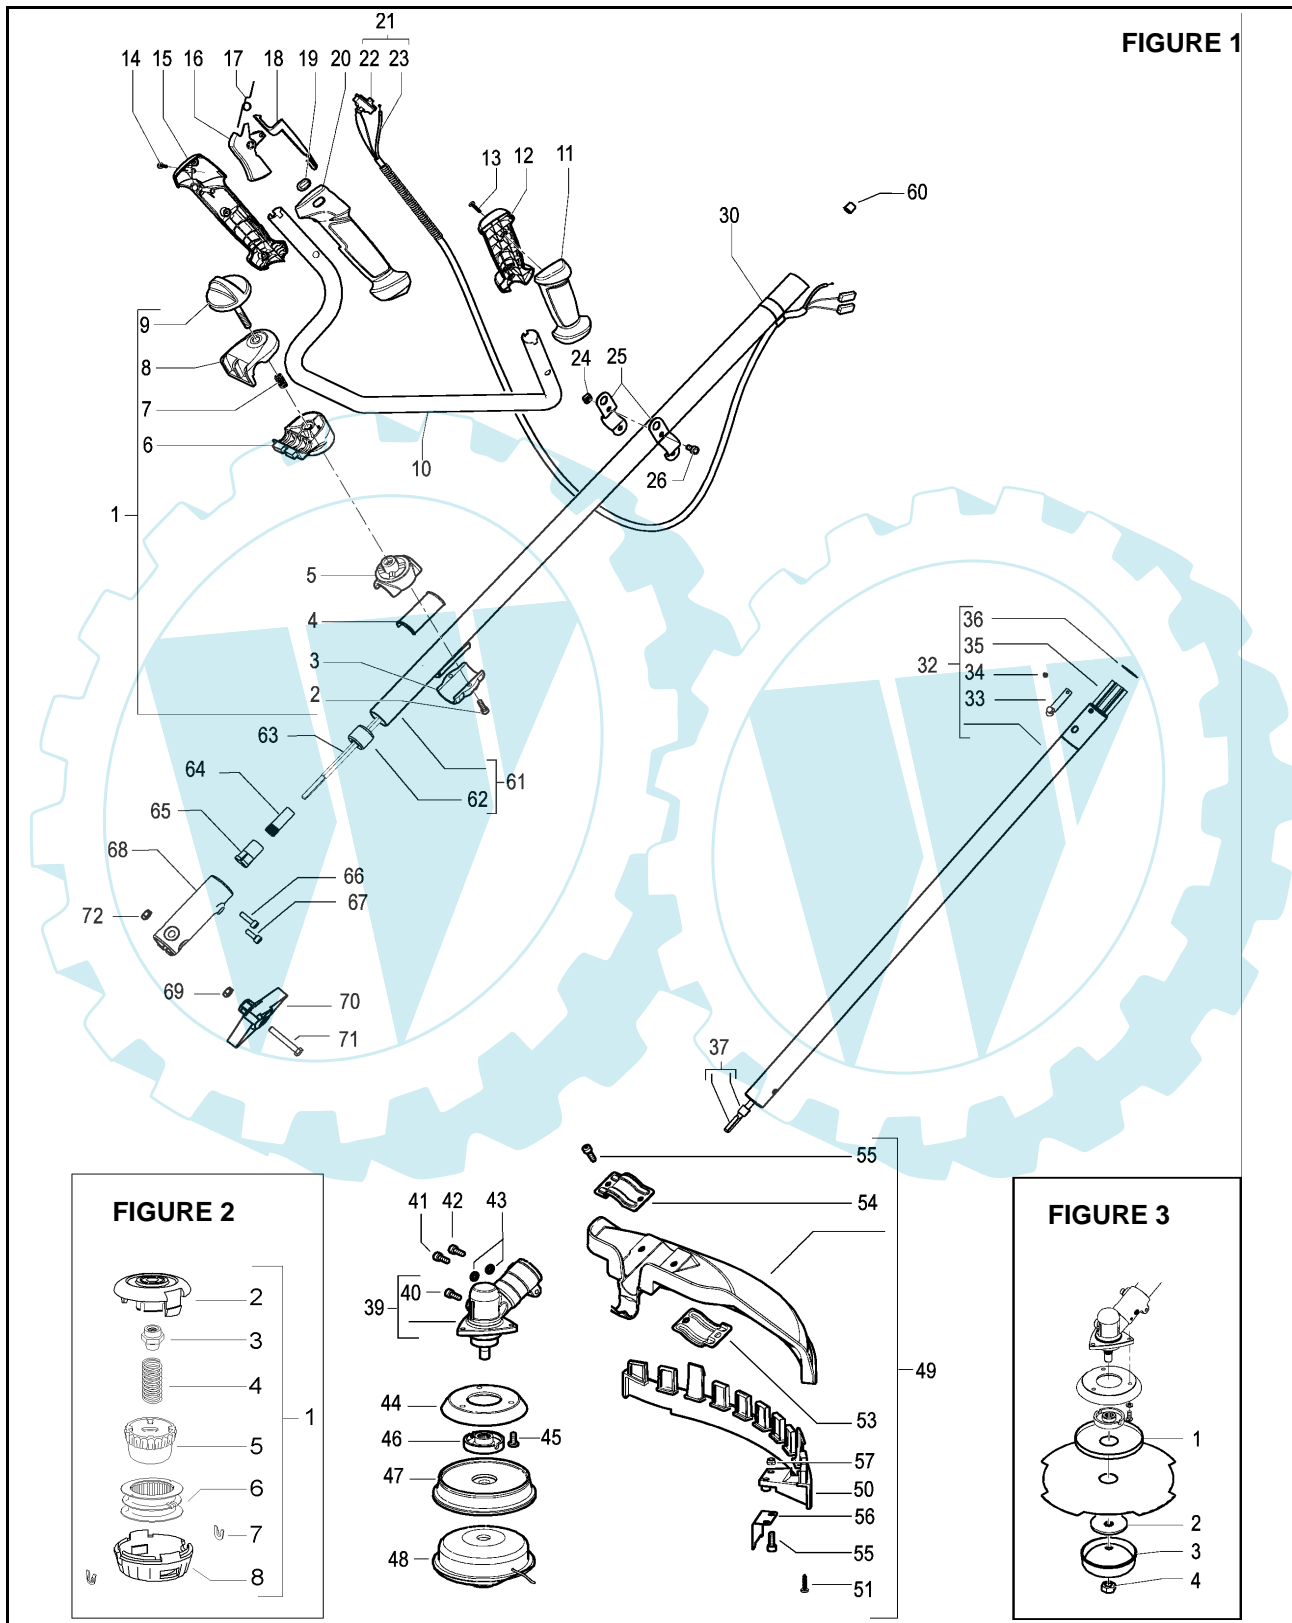

Item	P/N McC	P/N ELX	Qty	DESCRIPTION	Item	P/N McC	P/N ELX	Qty	DESCRIPTION
<b>FIGURE 1</b>					<b>FIGURE 2</b>				
1	242902	538242902	1	clamp assy	B 49	249155	538249155	1	guard ass'y
2	• 235806	538235806	2	screw M5x20	B 50	• 242644	538242644	1	guard extension
3	• 242900	538242900	1	lower shaft clamp	51	• 240862	538240862	1	screw M5x14
4	• 241684	538241684	2	plastic clamp	53	• 242752	538242752	1	lower clamp
5	• 243122	538243122	1	upper shaft clamp	54	• 242629	538242629	1	upper clamp
6	• 242897	538242897	1	lower double handle clamp	55	• 227563	538227563	4	screw M5x16
7	• 242901	538242901	1	spring	56	• 241973	538241973	1	line cutter
8	• 242898	538242898	1	upper double handle clamp	57	• 229208	538229208	2	nut
9	• 242917	538242917	1	knob + screw M8x65	60	243290	538243290	1	shaft retainer ring
10	242249	538242249	1	handle bar	61	243156	538243156	1	upper shaft assy
11	242536	538242536	1	left handle (1/2)	62	• 228192	538228192	3	bushing assy
12	242535	538242535	1	right handle (1/2)	63	243178	538243178	1	shaft
13	240862	538240862	1	screw 4x18	64	11248	538011248	1	bushing
14	240862	538240862	3	screw 4x18	65	11249	538011249	1	shaft joint
15	242533	538242533	1	right handle (1/2)	66	229077	538229077	1	screw M5x18
16	242537	538242537	1	throttle trigger	67	236381	538236381	1	screw M5x10
17	242540	538242540	1	trigger spring	68	243180	538243180	1	joint
18	242538	538242538	1	safety trigger	69	235912	538235912	1	nut M6
19	242648	538242648	1	cap	70	502203802	502203802	1	knob
20	242534	538242534	1	left handle (1/2)	71	242146	538242146	1	screw M6x40
C 21	242930	538242930	1	wires assy	72	228926	538228926	1	self locking nut M6
C 22	• 242439	538242439	1	switch	<b>FIGURE 3</b>				
C 23	• 243061	538243061	1	throttle cable	A 1	531025001	531025001	1	P 25 trimmer head
24	236642	538236642	2	nut M6	2	• 537419302	537419302	1	body
25	228152	538228152	2	harness ring	3	• 537338901	537338901	1	adapter T25
26	235911	538235911	2	screw M6x12	C 4	• 537338801	537338801	1	spring T25
30	229850	538229850	2	cable holder	C 5	• 537419601	537419601	1	knob
32	249721	538249721	1	lower shaft assy	C 6	• 537419501	537419501	1	spool whitout line
33	• 243395	538243395	1	button	C 7	• 537419701	537419701	2	bushing
34	• 243396	538243396	1	rivet	8	• 537419401	537419401	1	cover
35	• 243206	538243206	1	shaft sheat	<b>FIGURE 3</b>				
36	• 242831	538242831	2	shaft sheat retainer ring	B 1	241155	538241155	1	flange
37	243211	538243211	1	transmission shaft+retainer	A 2	241006	538241006	1	plate blade
39	242728	538242728	1	gear box	A 3	236596	538236596	1	cup
40	• 240151	538240151	1	screw M8x10	A 4	240481	538240481	1	nut
41	235802	538235802	1	screw 5x14					
42	235803	538235803	1	screw 5x25					
43	236529	538236529	2	split washer					
44	242729	538242729	1	flange adapter					
45	240688	538240688	3	screw M5 and washer					
A 46	242815	538242815	1	flange					
B 47	242823	538242823	1	spacer					
A 48			1	string head					